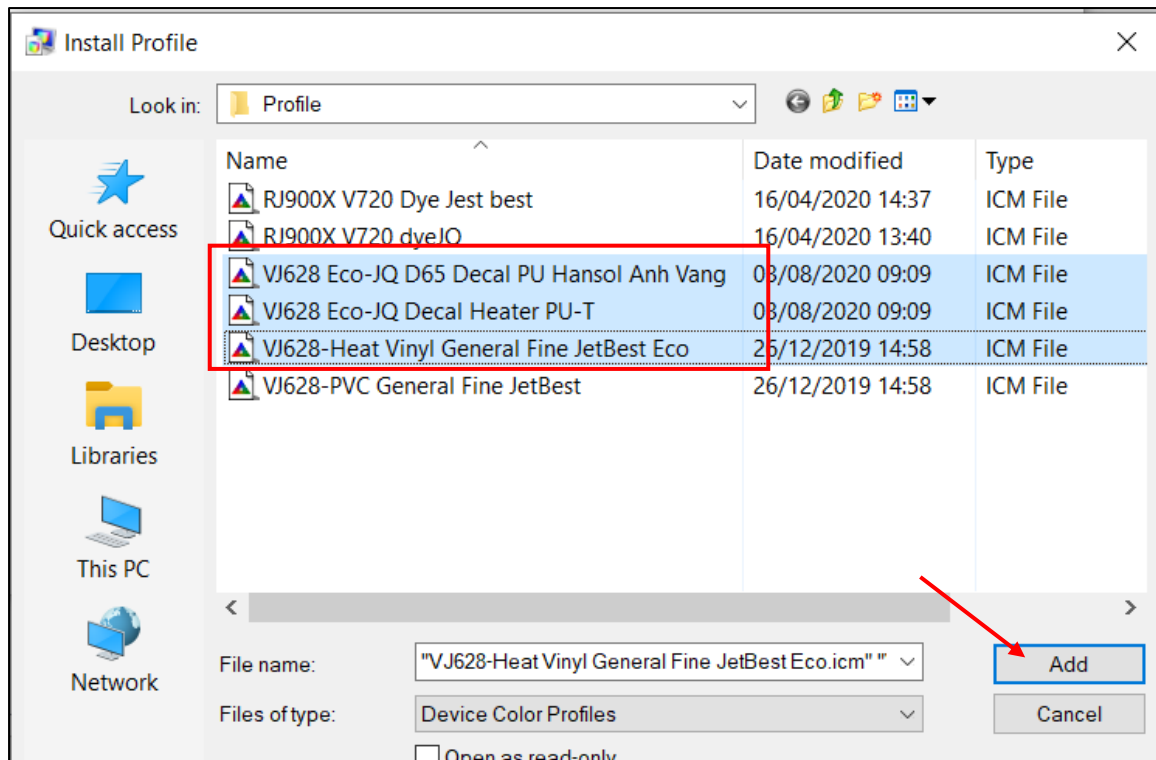

HƯỚNG DẪN ADD PROFILE MÁY VJ628

- Nhấn **START (Windows)** bấm **“COLOR MANAGEMENT”** & chọn nó

- Chọn máy in → **ADD**

- Nhấn **BROWSE**

- Tìm đến thư mục chứa Profile, chọn **Profile cần** → **ADD**.

CHÚC BẠN THAO TÁC THÀNH CÔNG!