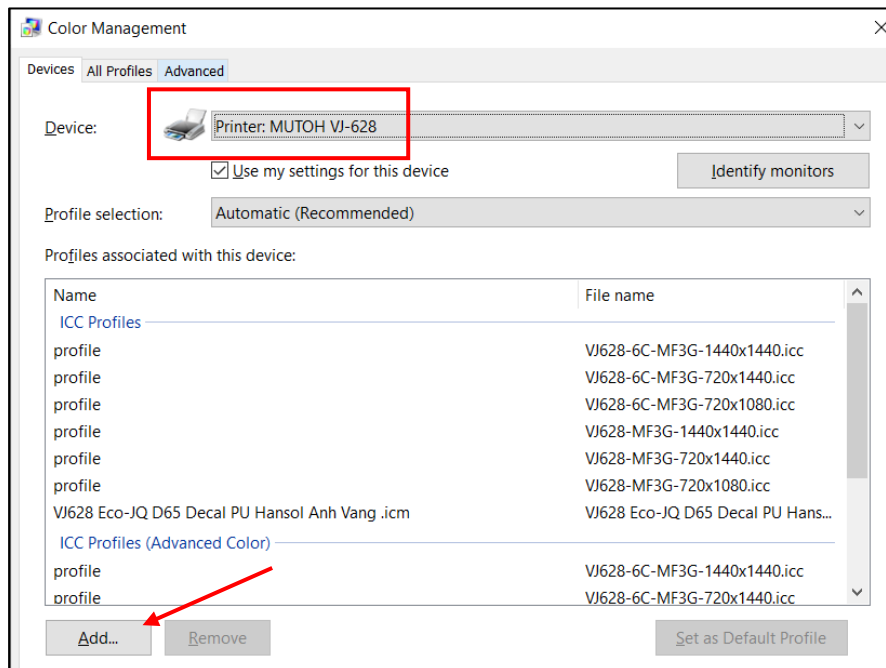

HƯỚNG DẪN ADD PROFILE MÁY VJ628

- Nhấn **START (Windows)** bấm **“COLOR MANAGEMENT”** & chọn nó

- Chọn máy in → **ADD**

- Nhấn **BROWSE**

- Tìm đến thư mục chứa Profile, chọn **Profile cần** → **ADD**.

CHÚC BẠN THAO TÁC THÀNH CÔNG!