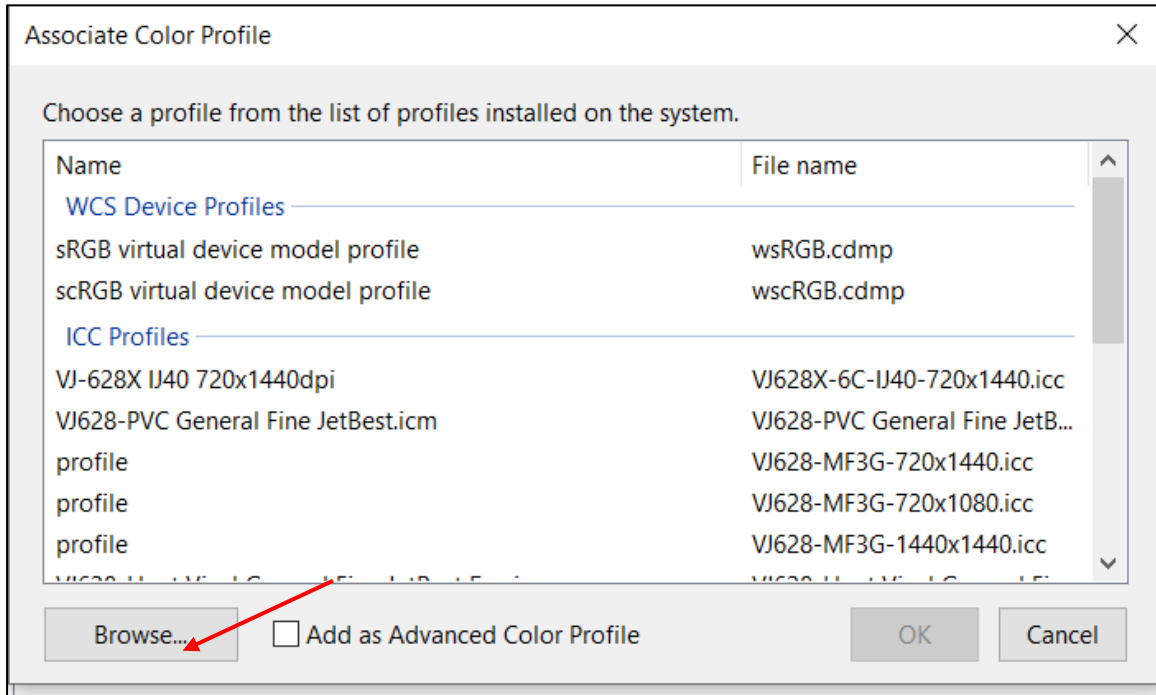

HƯỚNG DẪN ADD PROFILE MÁY VJ628

- Nhấn **START (Windows)** bấm **“COLOR MANAGEMENT”** & chọn nó

- Chọn máy in → **ADD**

- Nhấn **BROWSE**

- Tìm đến thư mục chứa Profile, chọn **Profile cần** → **ADD**.

CHÚC BẠN THAO TÁC THÀNH CÔNG!