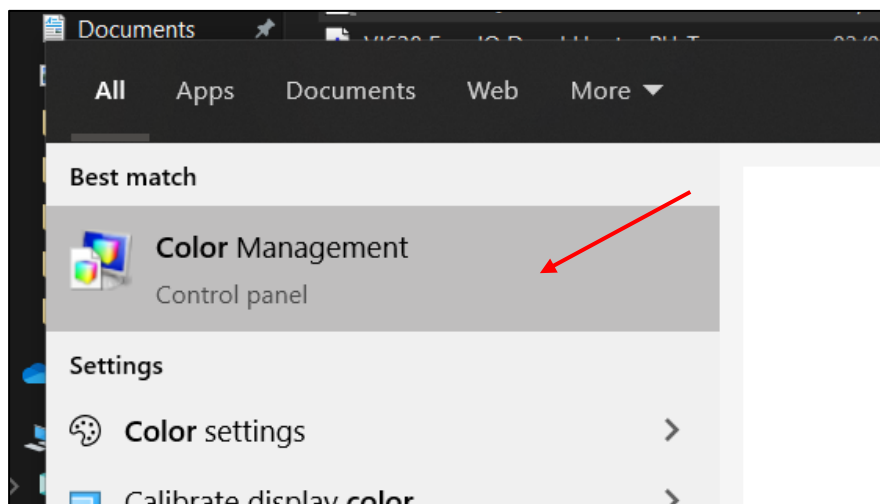

HƯỚNG DẪN ADD PROFILE MÁY VJ628

- Nhấn **START (Windows)** bấm **“COLOR MANAGEMENT”** & chọn nó

- Chọn máy in → **ADD**

- Nhấn **BROWSE**

- Tìm đến thư mục chứa Profile, chọn **Profile cần** → **ADD**.

CHÚC BẠN THAO TÁC THÀNH CÔNG!